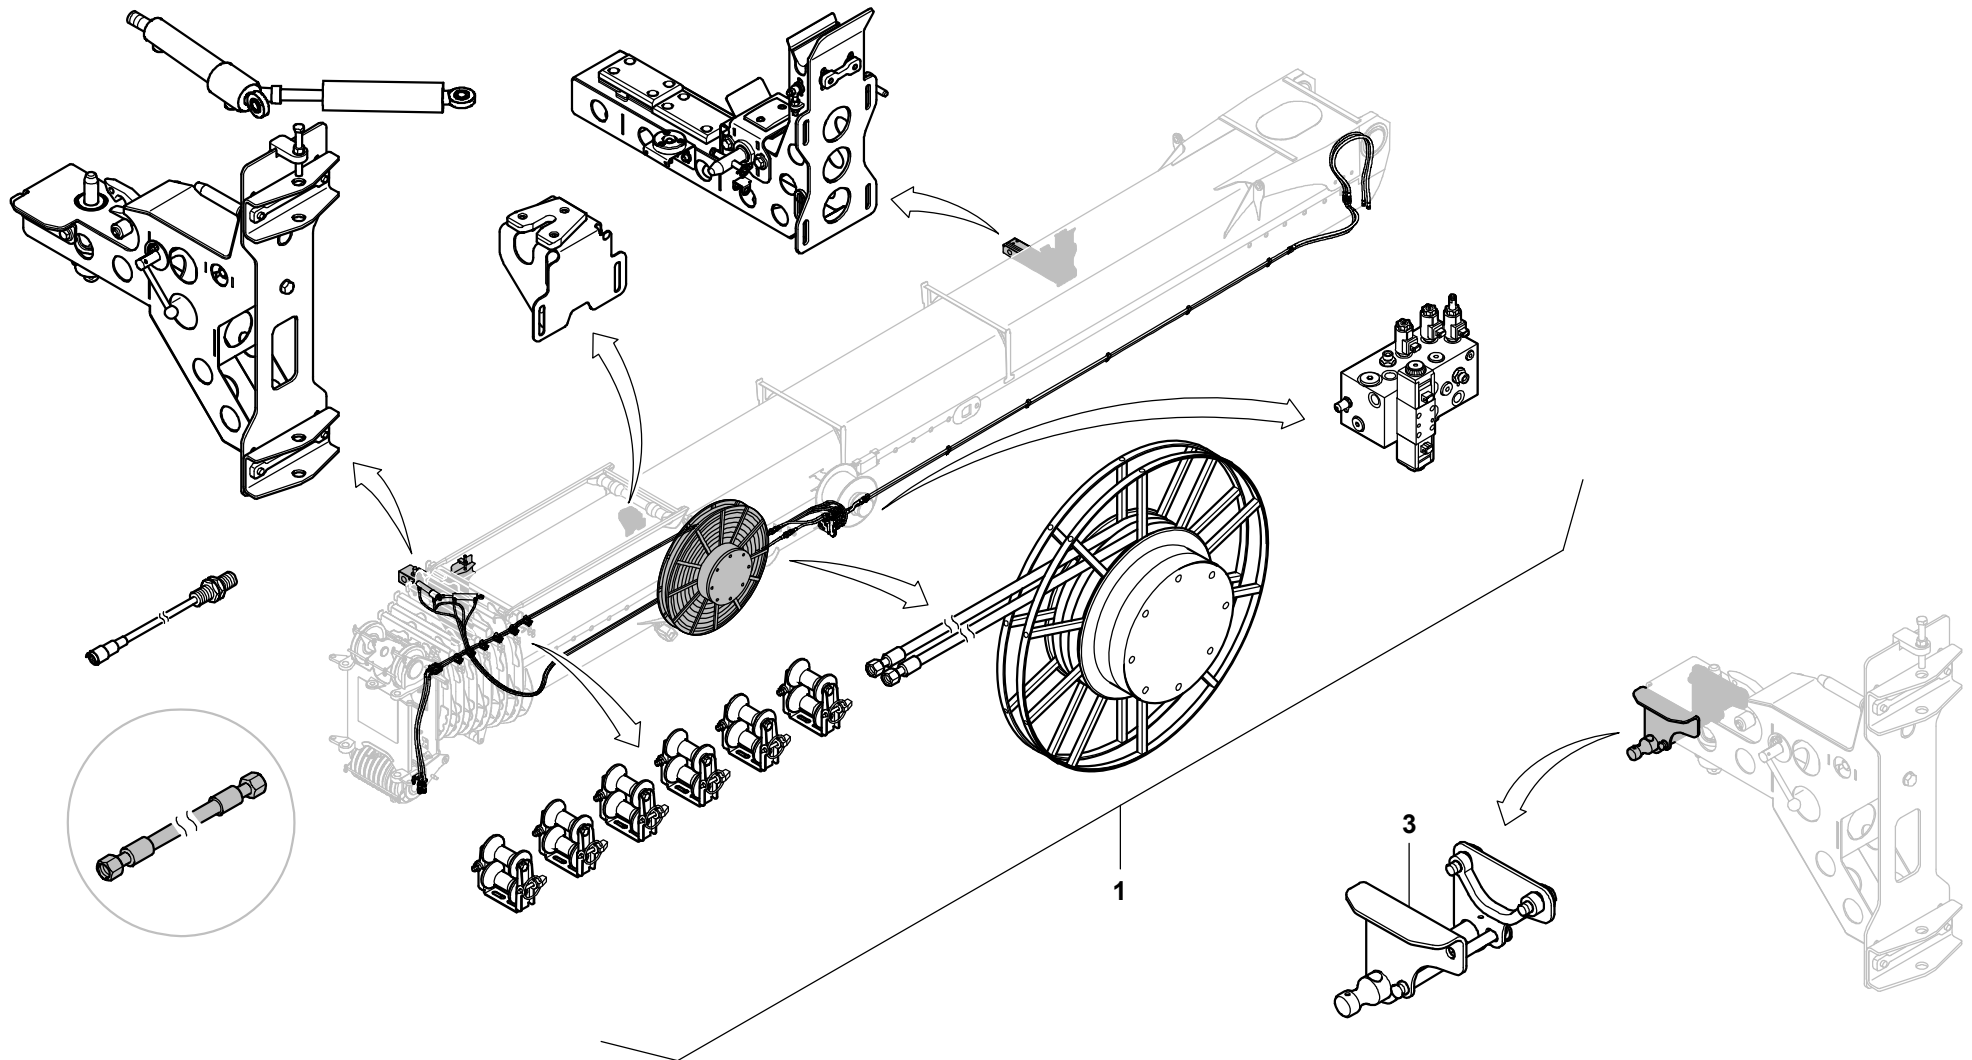

GROVEVARIANTEN ANBAUTEILE
VARIANTS MOUNTING PARTSBILDТАFЕL
PICTORIAL DISPLAY

05.17

3274221-ETL G

1/2

**GMK 5250
BE 710
G 173**

GROVEVARIANTEN ANBAUTEILE
VARIANTS MOUNTING PARTSBILDТАFЕL
PICTORIAL DISPLAY

05.17

3274221-ETL G

2/2

**GMK 5250
BE 710
G 173**